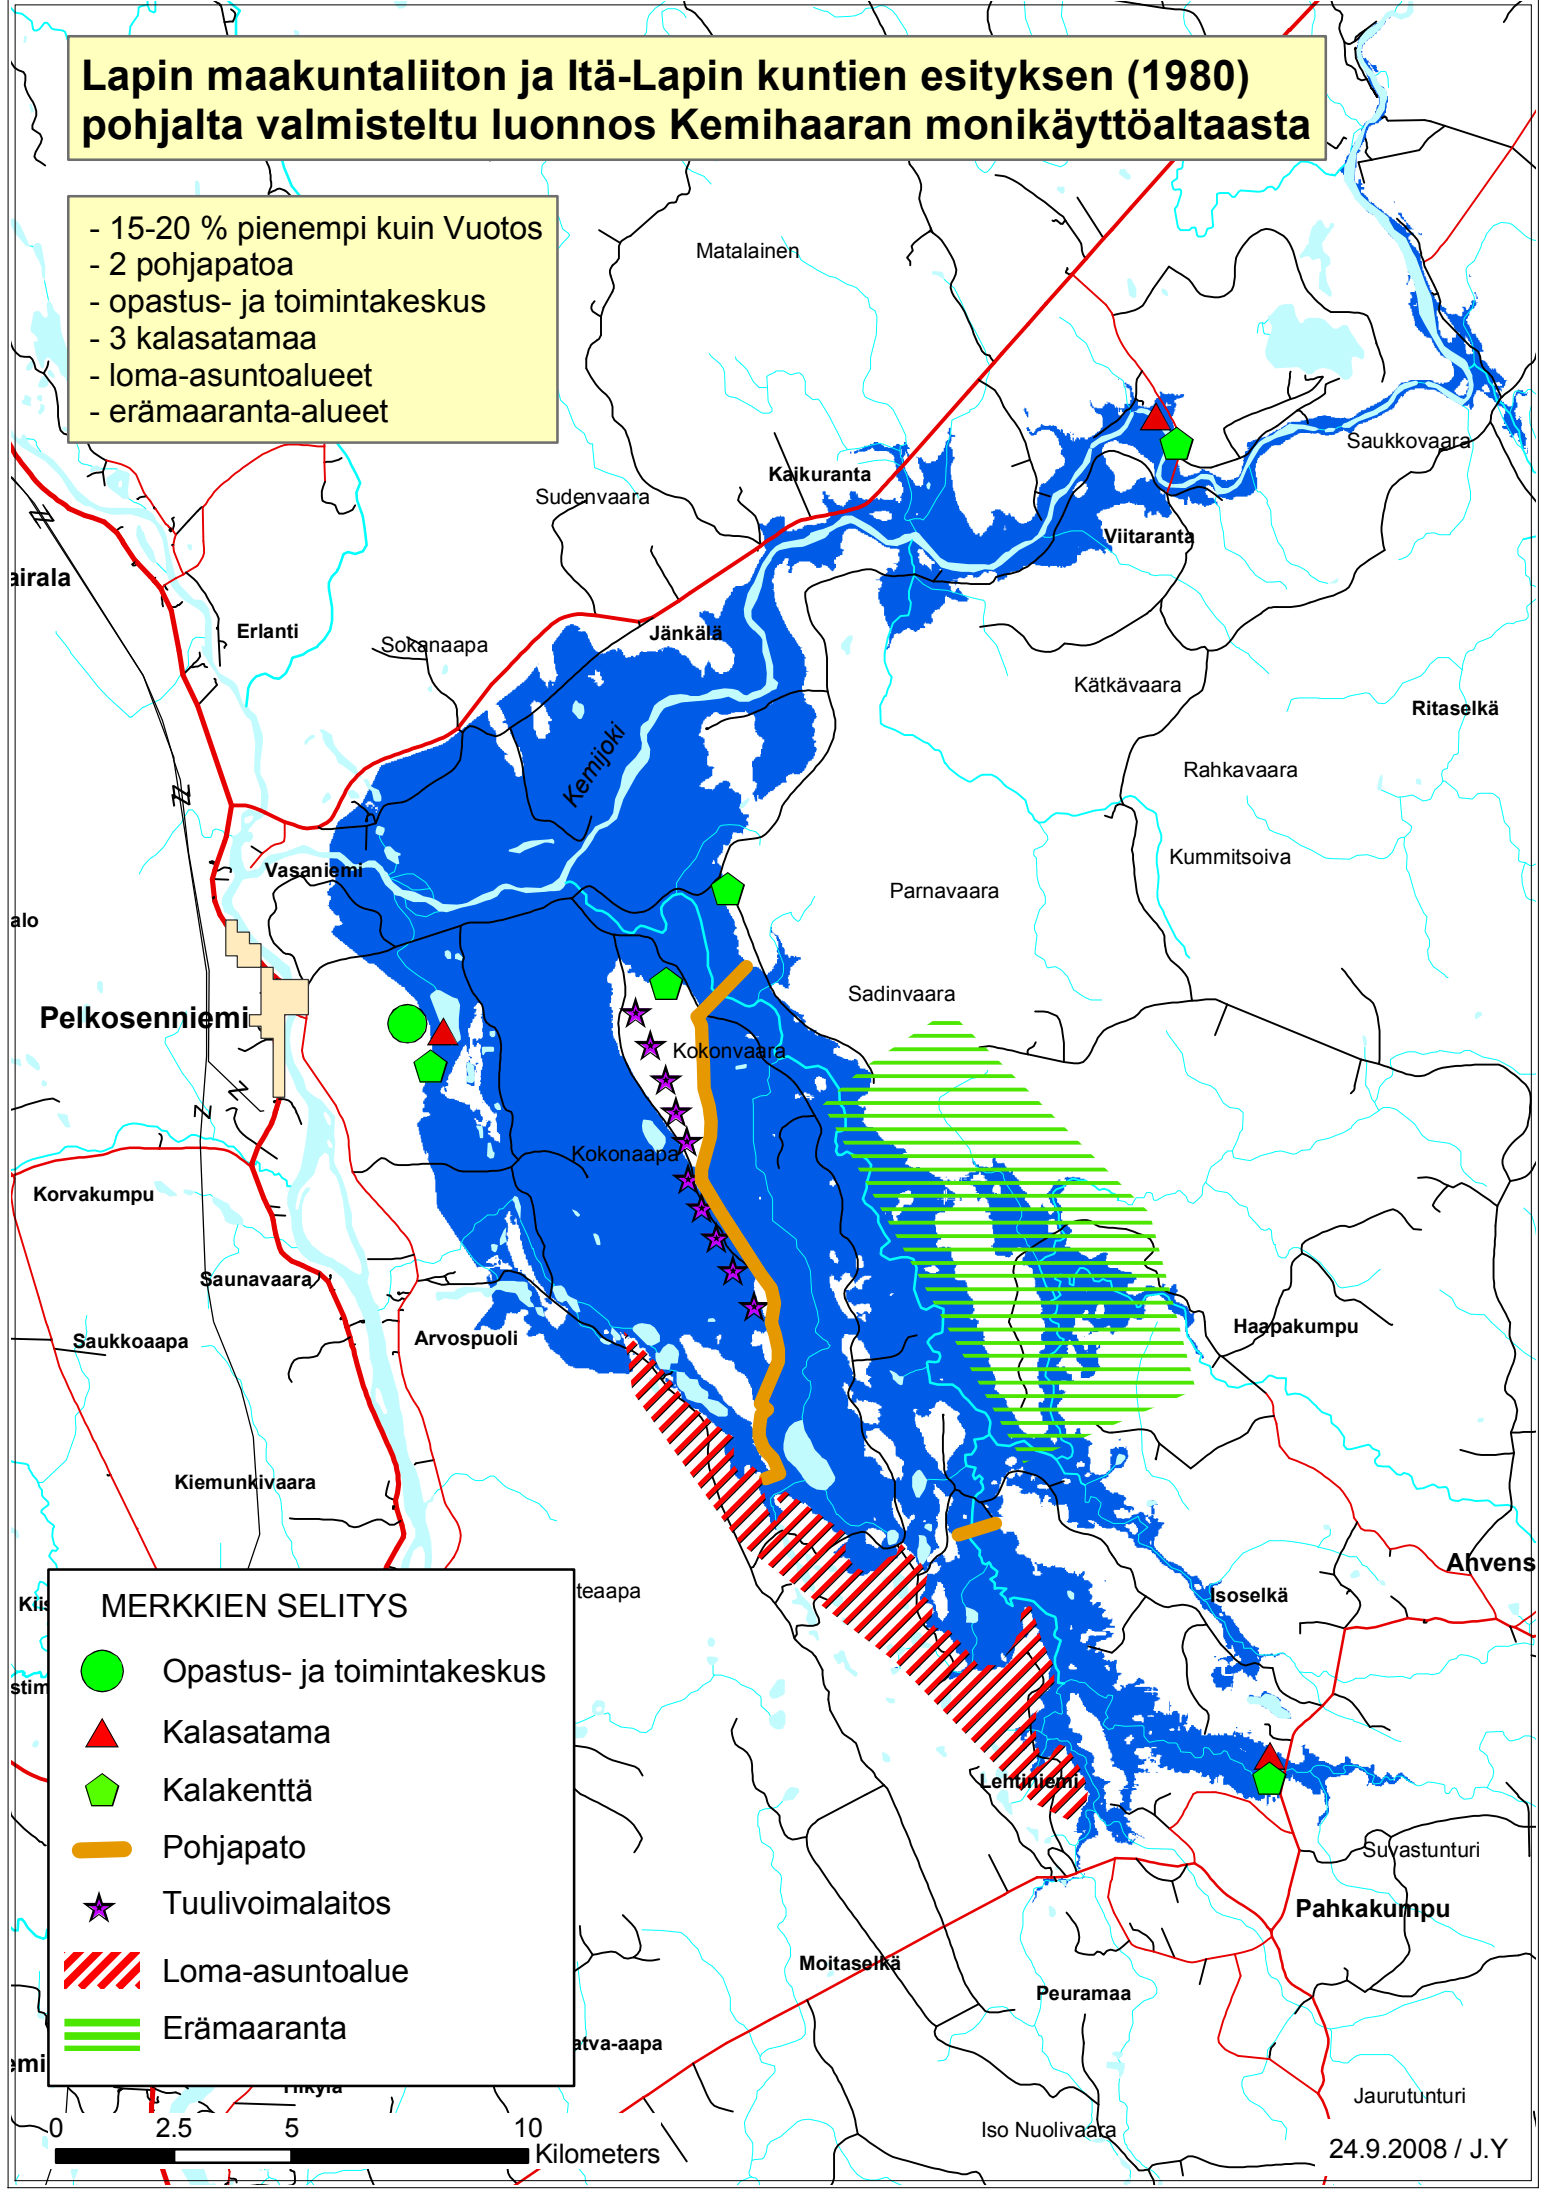

Lapin maakuntaliiton ja Itä-Lapin kuntien esityksen (1980) pohjalta valmisteltu luonnos Kemihaaran monikäyttöalasta

- 15-20 % pienempi kuin Vuotos
- 2 pohjapatoa
- opastus- ja toimintakeskus
- 3 kalasatamaa
- loma-asuntoalueet
- erämaaranta-alueet

MERKKIEN SELITYS

- Opastus- ja toimintakeskus
- Kalasatama
- Kalakenttä
- Pohjapato
- Tuulivoimalaitos
- Loma-asuntoalue
- Erämaaranta

0 2.5 5 10 Kilometers

24.9.2008 / J.Y